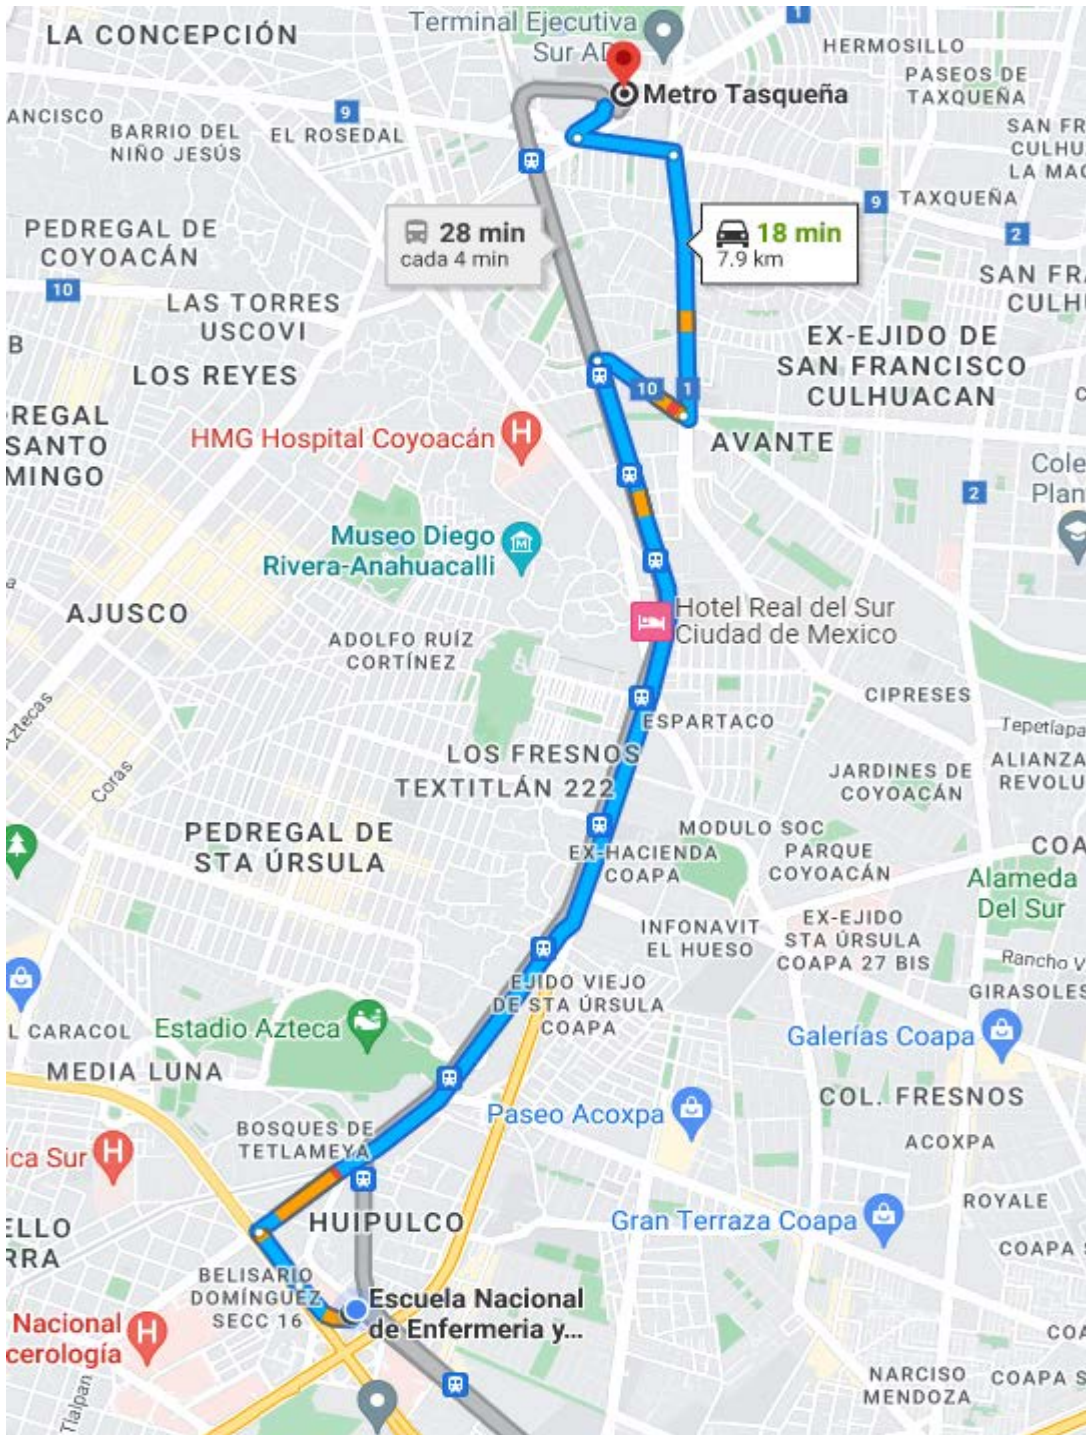

Programa Transporte Seguro CDMX: Red de Transporte de Pasajeros (RTP)

Horario de salida RUTA Destino

→

Metro General Anaya ENEO

06:45

Horario de salida RUTA Destino

→

FAD ENEO Metro Taxqueña

15:00 | 20:30 | 21:00

Horario de salida RUTA Destino

→

Metro Taxqueña ENEO FAD

06:00 | 06:30 | 13:30

Horario de salida RUTA Destino

→

ENEO Xochimilco Nativitas

Rutas de RTP de apoyo para la ENEO

RUTA	HORARIO
Metro Taxqueña- ENEO - FAD	06:00 am
Metro Taxqueña- ENEO - FAD	06:30 am
Metro General Anaya - ENEO	06:45 am
Metro Taxqueña- ENEO - FAD	13:30 am
ENEO – Metro Taxqueña	20:00 pm
ENEO – Metro Taxqueña	21:00 pm
ENEO – Nativitas Embarcadero	21:00 pm

- Existen tres rutas que son compartidas con la Facultad de Arte y Diseño (FAD)

Metro Taxqueña- ENEO

Metro General Anaya – ENEO

ENEO – Metro Taxqueña

ENE0 – Nativitas Embarcadero