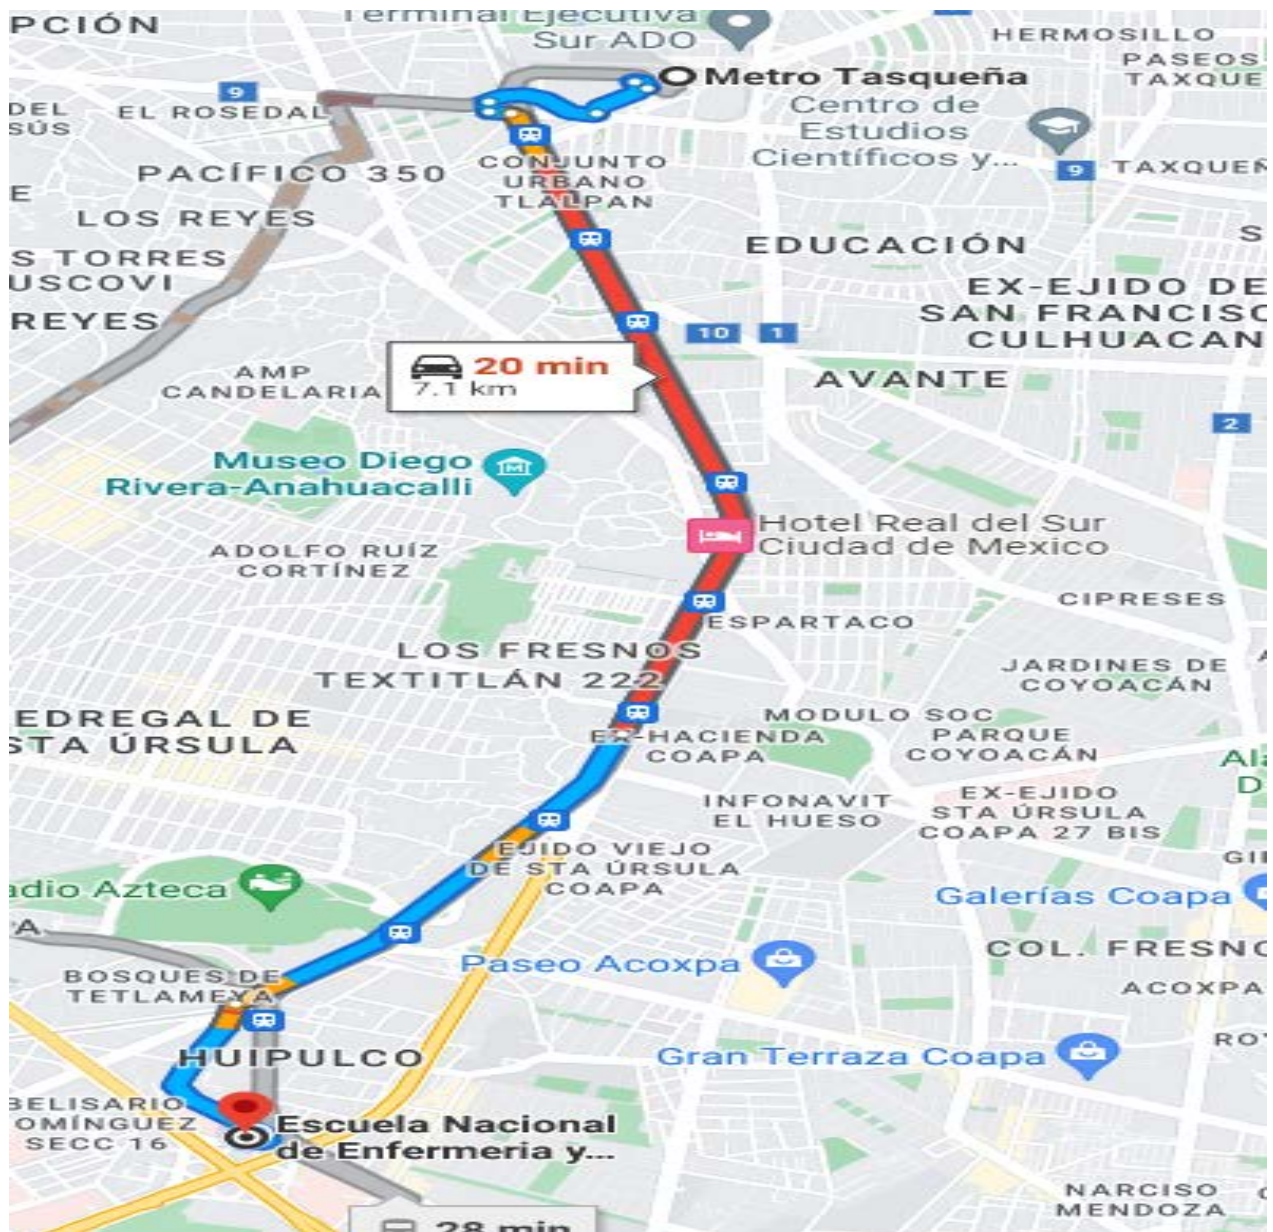

Programa Transporte Seguro CDMX: Red de Transporte de Pasajeros (RTP)

Horario de salida RUTA Destino

→

Metro General Anaya ENEO

06:45

Horario de salida RUTA Destino

→

FAD ENEO Metro Taxqueña

15:00 | 20:30 | 21:00

Horario de salida RUTA Destino

→

Metro Taxqueña ENEO FAD

06:00 | 06:30 | 13:30

Horario de salida RUTA Destino

→

ENEO Xochimilco Nativitas

Rutas de RTP de apoyo para la ENEO

RUTA	HORARIO
Metro Taxqueña- ENEO - FAD	06:00 am
Metro Taxqueña- ENEO - FAD	06:30 am
Metro General Anaya - ENEO	06:45 am
Metro Taxqueña- ENEO - FAD	13:30 am
ENEO – Metro Taxqueña	20:00 pm
ENEO – Metro Taxqueña	21:00 pm
ENEO – Nativitas Embarcadero	21:00 pm

- Existen tres rutas que son compartidas con la Facultad de Arte y Diseño (FAD)

Metro Taxqueña- ENEO

Metro General Anaya – ENEO

ENEO – Metro Taxqueña

ENE0 – Nativitas Embarcadero