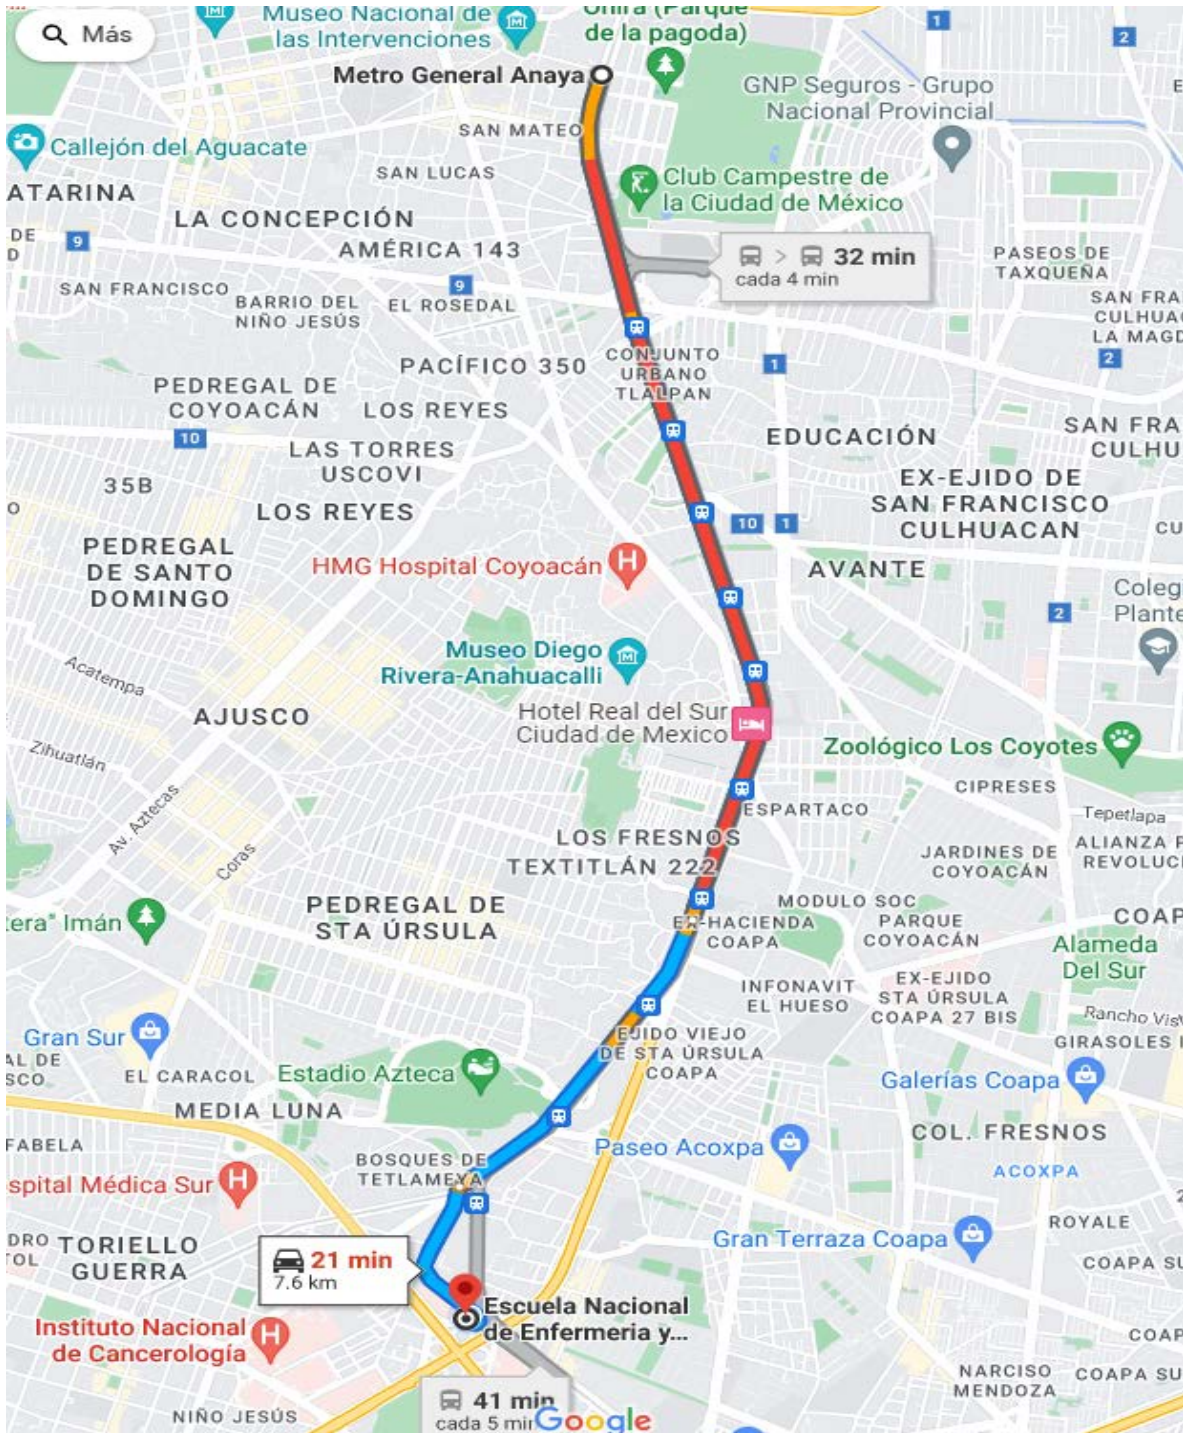

Programa Transporte Seguro CDMX: Red de Transporte de Pasajeros (RTP)

Horario de salida RUTA Destino

→

Metro General Anaya ENEO

06:45

Horario de salida RUTA Destino

→

FAD ENEO Metro Taxqueña

15:00 | 20:30 | 21:00

Horario de salida RUTA Destino

→

Metro Taxqueña ENEO FAD

06:00 | 06:30 | 13:30

Horario de salida RUTA Destino

→

ENEO Xochimilco Nativitas

Rutas de RTP de apoyo para la ENEO

RUTA	HORARIO
Metro Taxqueña- ENEO - FAD	06:00 am
Metro Taxqueña- ENEO - FAD	06:30 am
Metro General Anaya - ENEO	06:45 am
Metro Taxqueña- ENEO - FAD	13:30 am
ENEO – Metro Taxqueña	20:00 pm
ENEO – Metro Taxqueña	21:00 pm
ENEO – Nativitas Embarcadero	21:00 pm

- Existen tres rutas que son compartidas con la Facultad de Arte y Diseño (FAD)

Metro Taxqueña- ENEO

Metro General Anaya – ENEO

ENEO – Metro Taxqueña

ENE0 – Nativitas Embarcadero